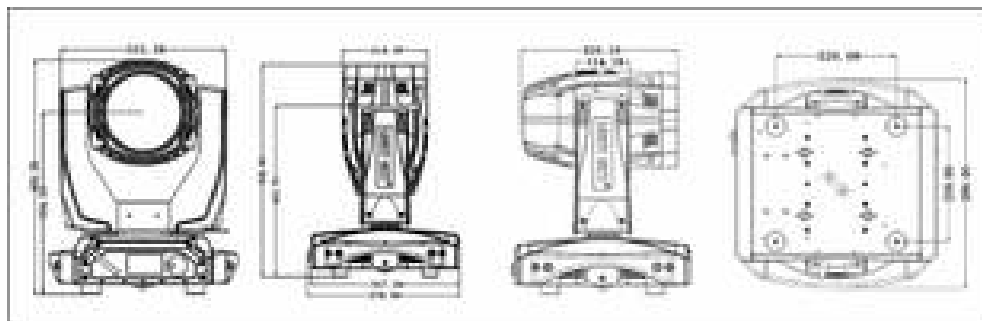

## Характеристики

- Модель: Шмель F330 WASH
- Напряжение: AC90V ~ 240V/50-60Hz
- Балласт: Электронный балласт.
- Лампа: OSRAM SIRIUS HRI 330W
- Цветовая температура: 7500K
- Средний срок службы лампы: 1500 часов
- Цветовое колесо: 11 цветов + пустой
- Линза: высокотехнологичная линза Френеля
- Эффект WASH: регулируемый угол
- Beam: multi-class регулируемый.
- Диммер: 0-100% линейная регулировка
- Pan / Tilt: X оси 540 °, Y оси 239 °, автоматическое точное позиционирование
- Pan / Tilt скорости: Pan 2.9sec/540 °; Tilt 1.5sec/239 °
- Угол раскрытия луча: параллельный луч 4-36 °
- Strobe: Двойная линза стробоскопа (0.5-14 раз / сек)
- Мотор: 11 штук бесшумных двигателей, 2 шт. трехфазных двигателей, 16-битные драйверы
- Режим управления: Стандартный DMX512
- Режим передачи: беспроводное управление DMX512 (для R-серии)
- Функция времени: Меню записи общего времени работы и рабочего времени лампы
- Установка IP: Автоматическая зарядка батарей, IP могут быть установлены без электричества
- Количество каналов: 16
- Особенности: дистанционное управление вкл/выкл лампы, светового табло, таймер для лампы, автоматическая регулировка скорости охлаждения, экономит 60W электроэнергии.
- Корпус: жаропрочный пластик
- IP ставка: IP20
- Свет Размер: 380X367X522 (мм)
- N.W: 16 кг G.W: 21 кг
- Размер коробки: 450X430X530 (мм)
- 2шт в Транспортном кейсе: 900X580X805 (мм)
- N.W: 32. кг G.W: 83 кг.